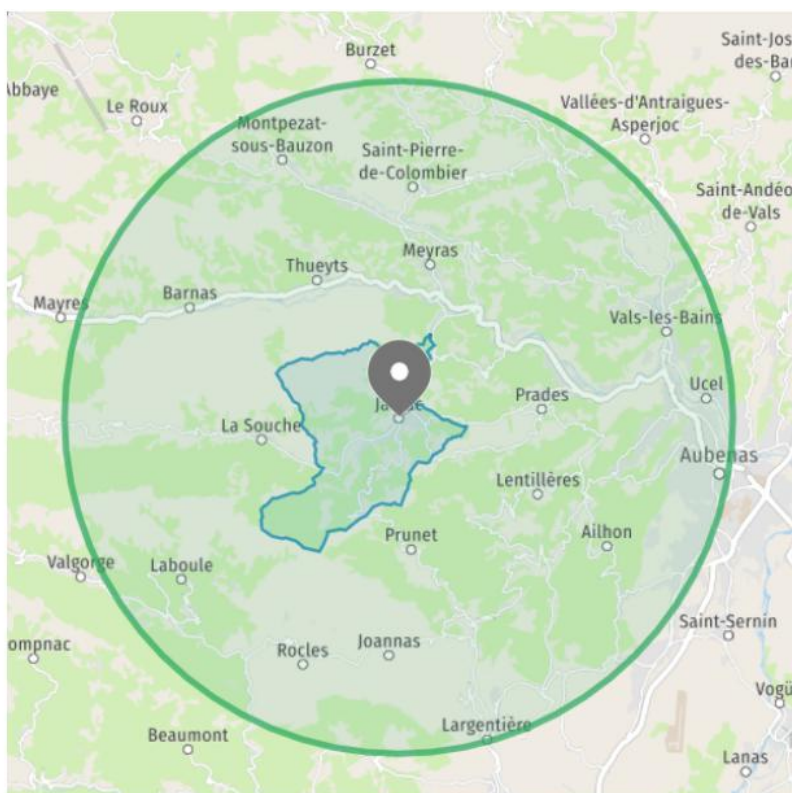

Liste des villages concernés par les déplacements gratuits

Ailhon, Aubenas, Barnas, Burzet, Chassiers, Chazeaux, Chirols, Fabras, Jaujac, Johannas, Juvinas, Labégude, Largentière, Laboule, La Souche, Lalevade d'Ardèche, Lentillères, Mercuer, Meyras, Montpezat-sous-Bauzon, Pont-de-Labeaume, Prades, Prunet, Rocher, Saint-Cirgues-de-Prades, Saint Julien de serre, Saint Privat, Saint Pierre de Colombier, Thueyts, Ucel Rocles, Vals les bains.